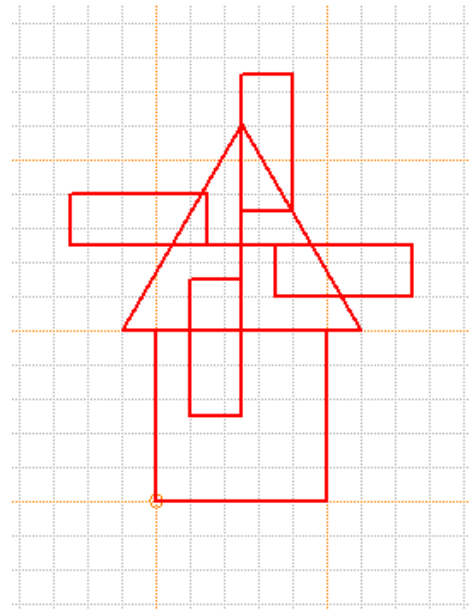

LANGAGE LOGO 4/4

LE MOULIN

```
POUR RECT
rèpète 2 [AV 100 TD 90 AV 100 TD 90]
FIN

POUR TRI
rèpète 3 [AV 140 TD 120]
FIN

POUR AILE
AV 20 rèpète 2 [AV 80 TD 90 AV 30 TD 90] RE 20
FIN

POUR AILES
rèpète 4 [AILE TD 90]
FIN

POUR MOULIN
VE
RECT AV 100 TG 90 AV 20 FCAP 30 TRI
FCAP 90 AV 70 TG 90 AV 50 AILES CT
FIN
```

ve répète 150 [fcc [255 0 0] AV 250 TD 171 fcc
[255 255 0] AV 250 TD 71]

ve répète 180 [fcc [255 0 0] AV 25 TD 171 fcc [255
255 0] répète 50 [AV 15 TD 10]]